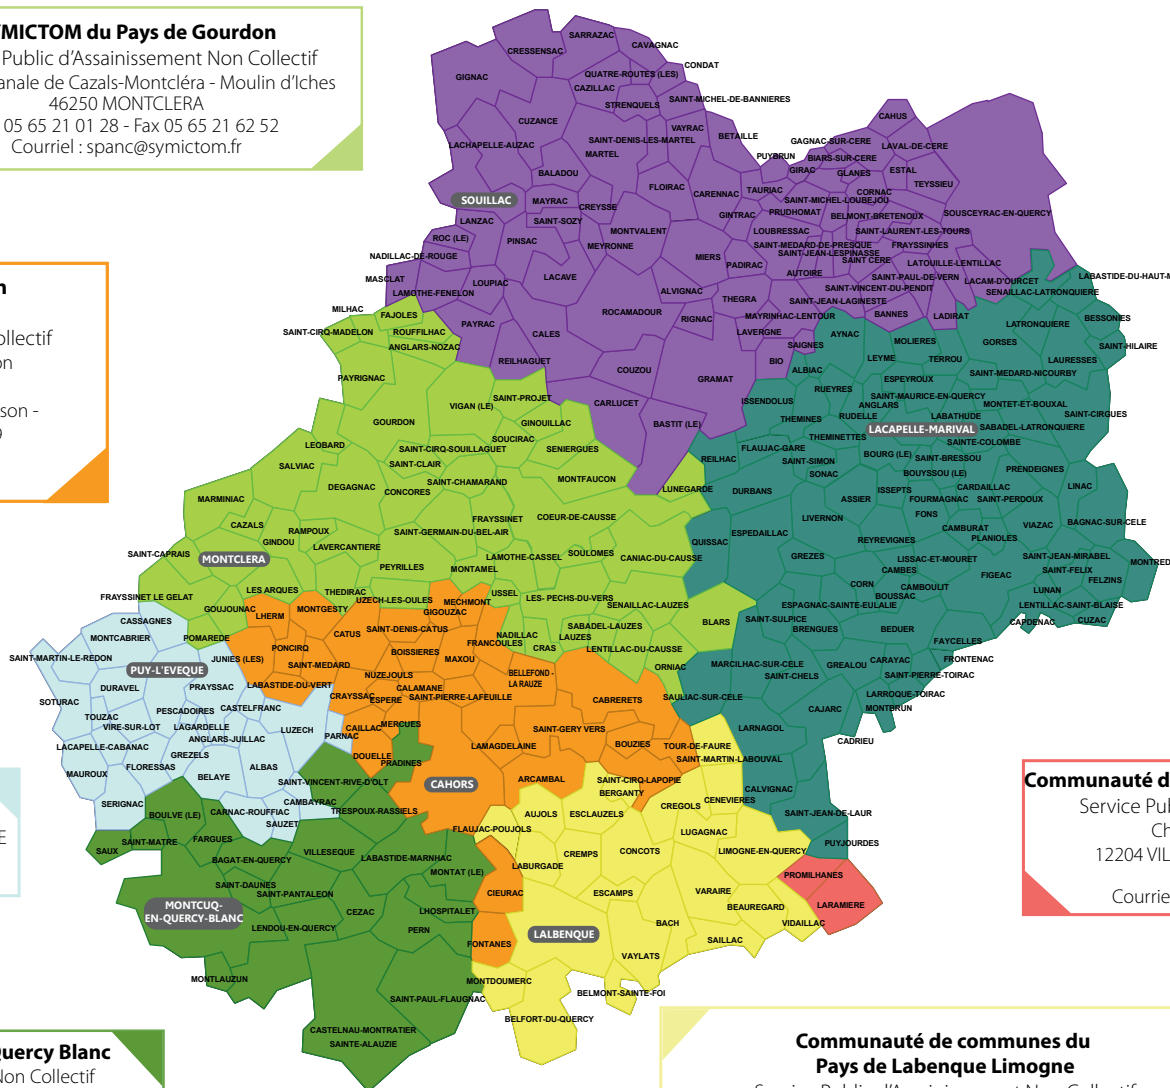

LE CONTROLE DES INSTALLATIONS D'ASSAINISSEMENT NON COLLECTIF

► Qui intervient dans le département du Lot ?

Communauté de communes Causse et Vallée de la Dordogne

Service public d'Assainissement Non Collectif
Parc d'activité Intercommunal des Combes - Bramefond
46200 SOUILLAC
Tél. 05 65 27 55 56 - Fax : 05 65 41 39 28
Courriel : technique@cavauldor.fr

SYMICTOM du Pays de Gourdon

Service Public d'Assainissement Non Collectif
Zone artisanale de Cazals-Montcléra - Moulin d'Iches
46250 MONTCLERA
Tél. 05 65 21 01 28 - Fax 05 65 21 62 52
Courriel : spanc@symictom.fr

Communauté d'agglomération du Grand Cahors

Service Public d'Assainissement Non Collectif
Adresse physique : Station d'épuration
Chemin Saint-Mary 46000 CAHORS
Adresse postale : 72 rue du Président Wilson -
BP 80281 - 46005 CAHORS CEDEX 9
Tél. 05 65 24 13 31
Courriel : spanc@grandcahors.fr

Communauté de communes du Grand Figearc

Service Public d'Assainissement Non Collectif
ZA Despeyroux
46120 LACAPELLE-MARIVAL
Tél : 05 65 11 08 08
Courriel : spanc@grand-figearc.fr

AQUARESO

Service Public d'Assainissement Non Collectif
Zone artisanale de la Paganie - 46700 PUY-LEVEQUE
Tél. 05 65 36 06 54
Courriel : accueil@aquareso.fr

Communauté de communes du Grand Villefranchois

Service Public d'Assainissement Non Collectif
Chemin de 13 Pierres - BP 421
12204 VILLEFRANCHE DE ROUERGUE CEDEX
Tél. 05 65 65 10 18
Courriel : contact@grandvillefranchois.fr

Syndicat assainissement du Quercy Blanc

Service Public d'Assainissement Non Collectif
Mairie - 46800 MONTCUQ-EN-QUECY-BLANC
Tél. 05 65 35 08 17 - Port : 06 89 42 95 38
Courriel : s.aep.ass.quercyblanc@orange.fr

Communauté de communes du Pays de Labenque Limogne

Service Public d'Assainissement Non Collectif
Maison communautaire - 38, place de la Bascule - 46230 LALBENQUE
Tél. 05 65 24 60 43
Courriel : spanc@ccpl.fr