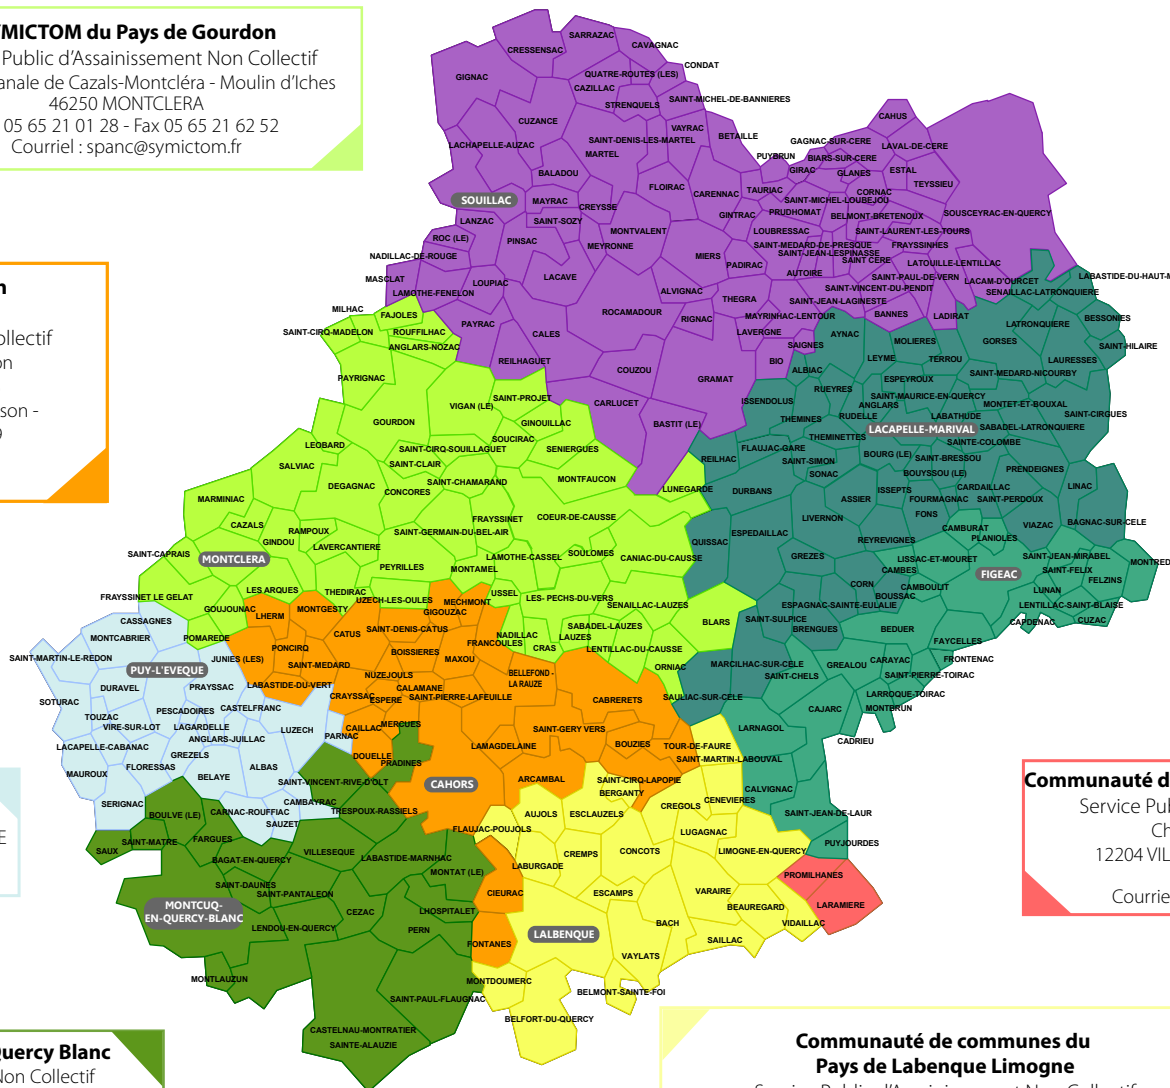

ZA Despeyroux

46120 LACAPELLE-MARIVAL

Tél : 05 65 11 08 08

Pôle de Figéac

1 Avenue Jean Jaurès - BP 118

46103 FIGEAC CEDEX

Tél : 05 65 34 78 67

AQUARESO