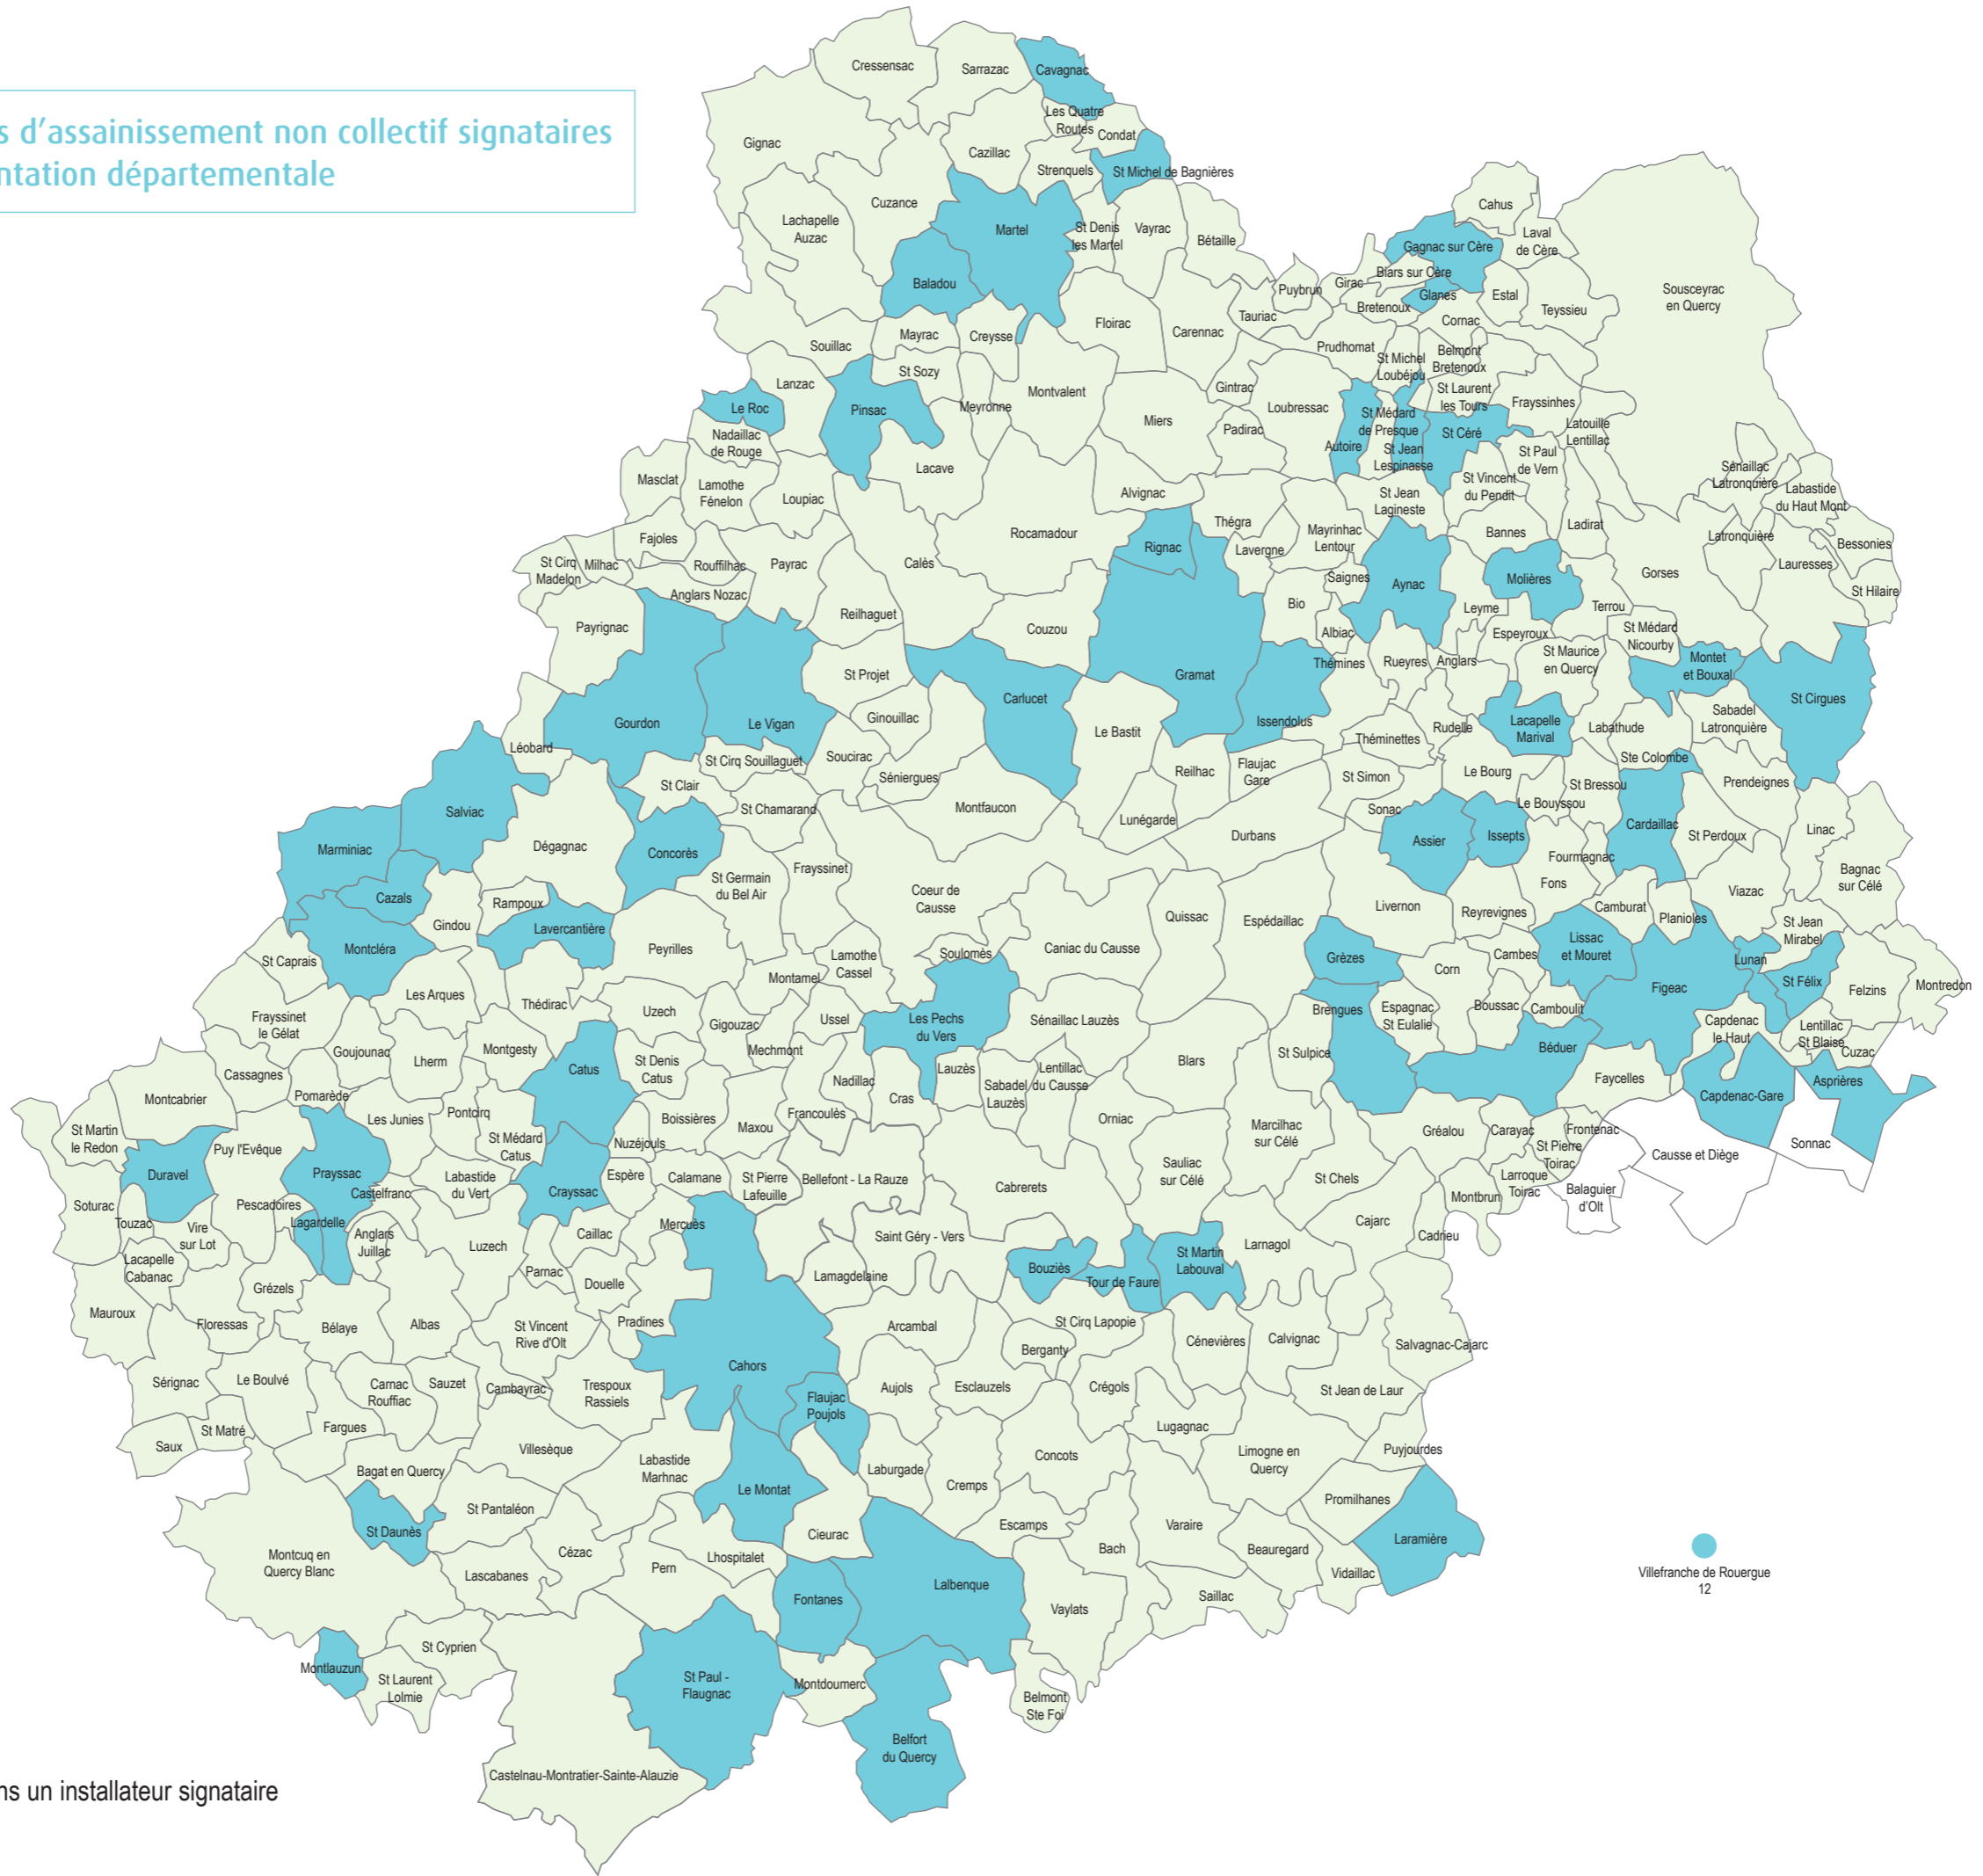

Installateurs de dispositifs d'assainissement non collectif signataires

Implantation départementale

■ Commune comptant au moins un installateur signataire

● Villefranche de Rouergue
12