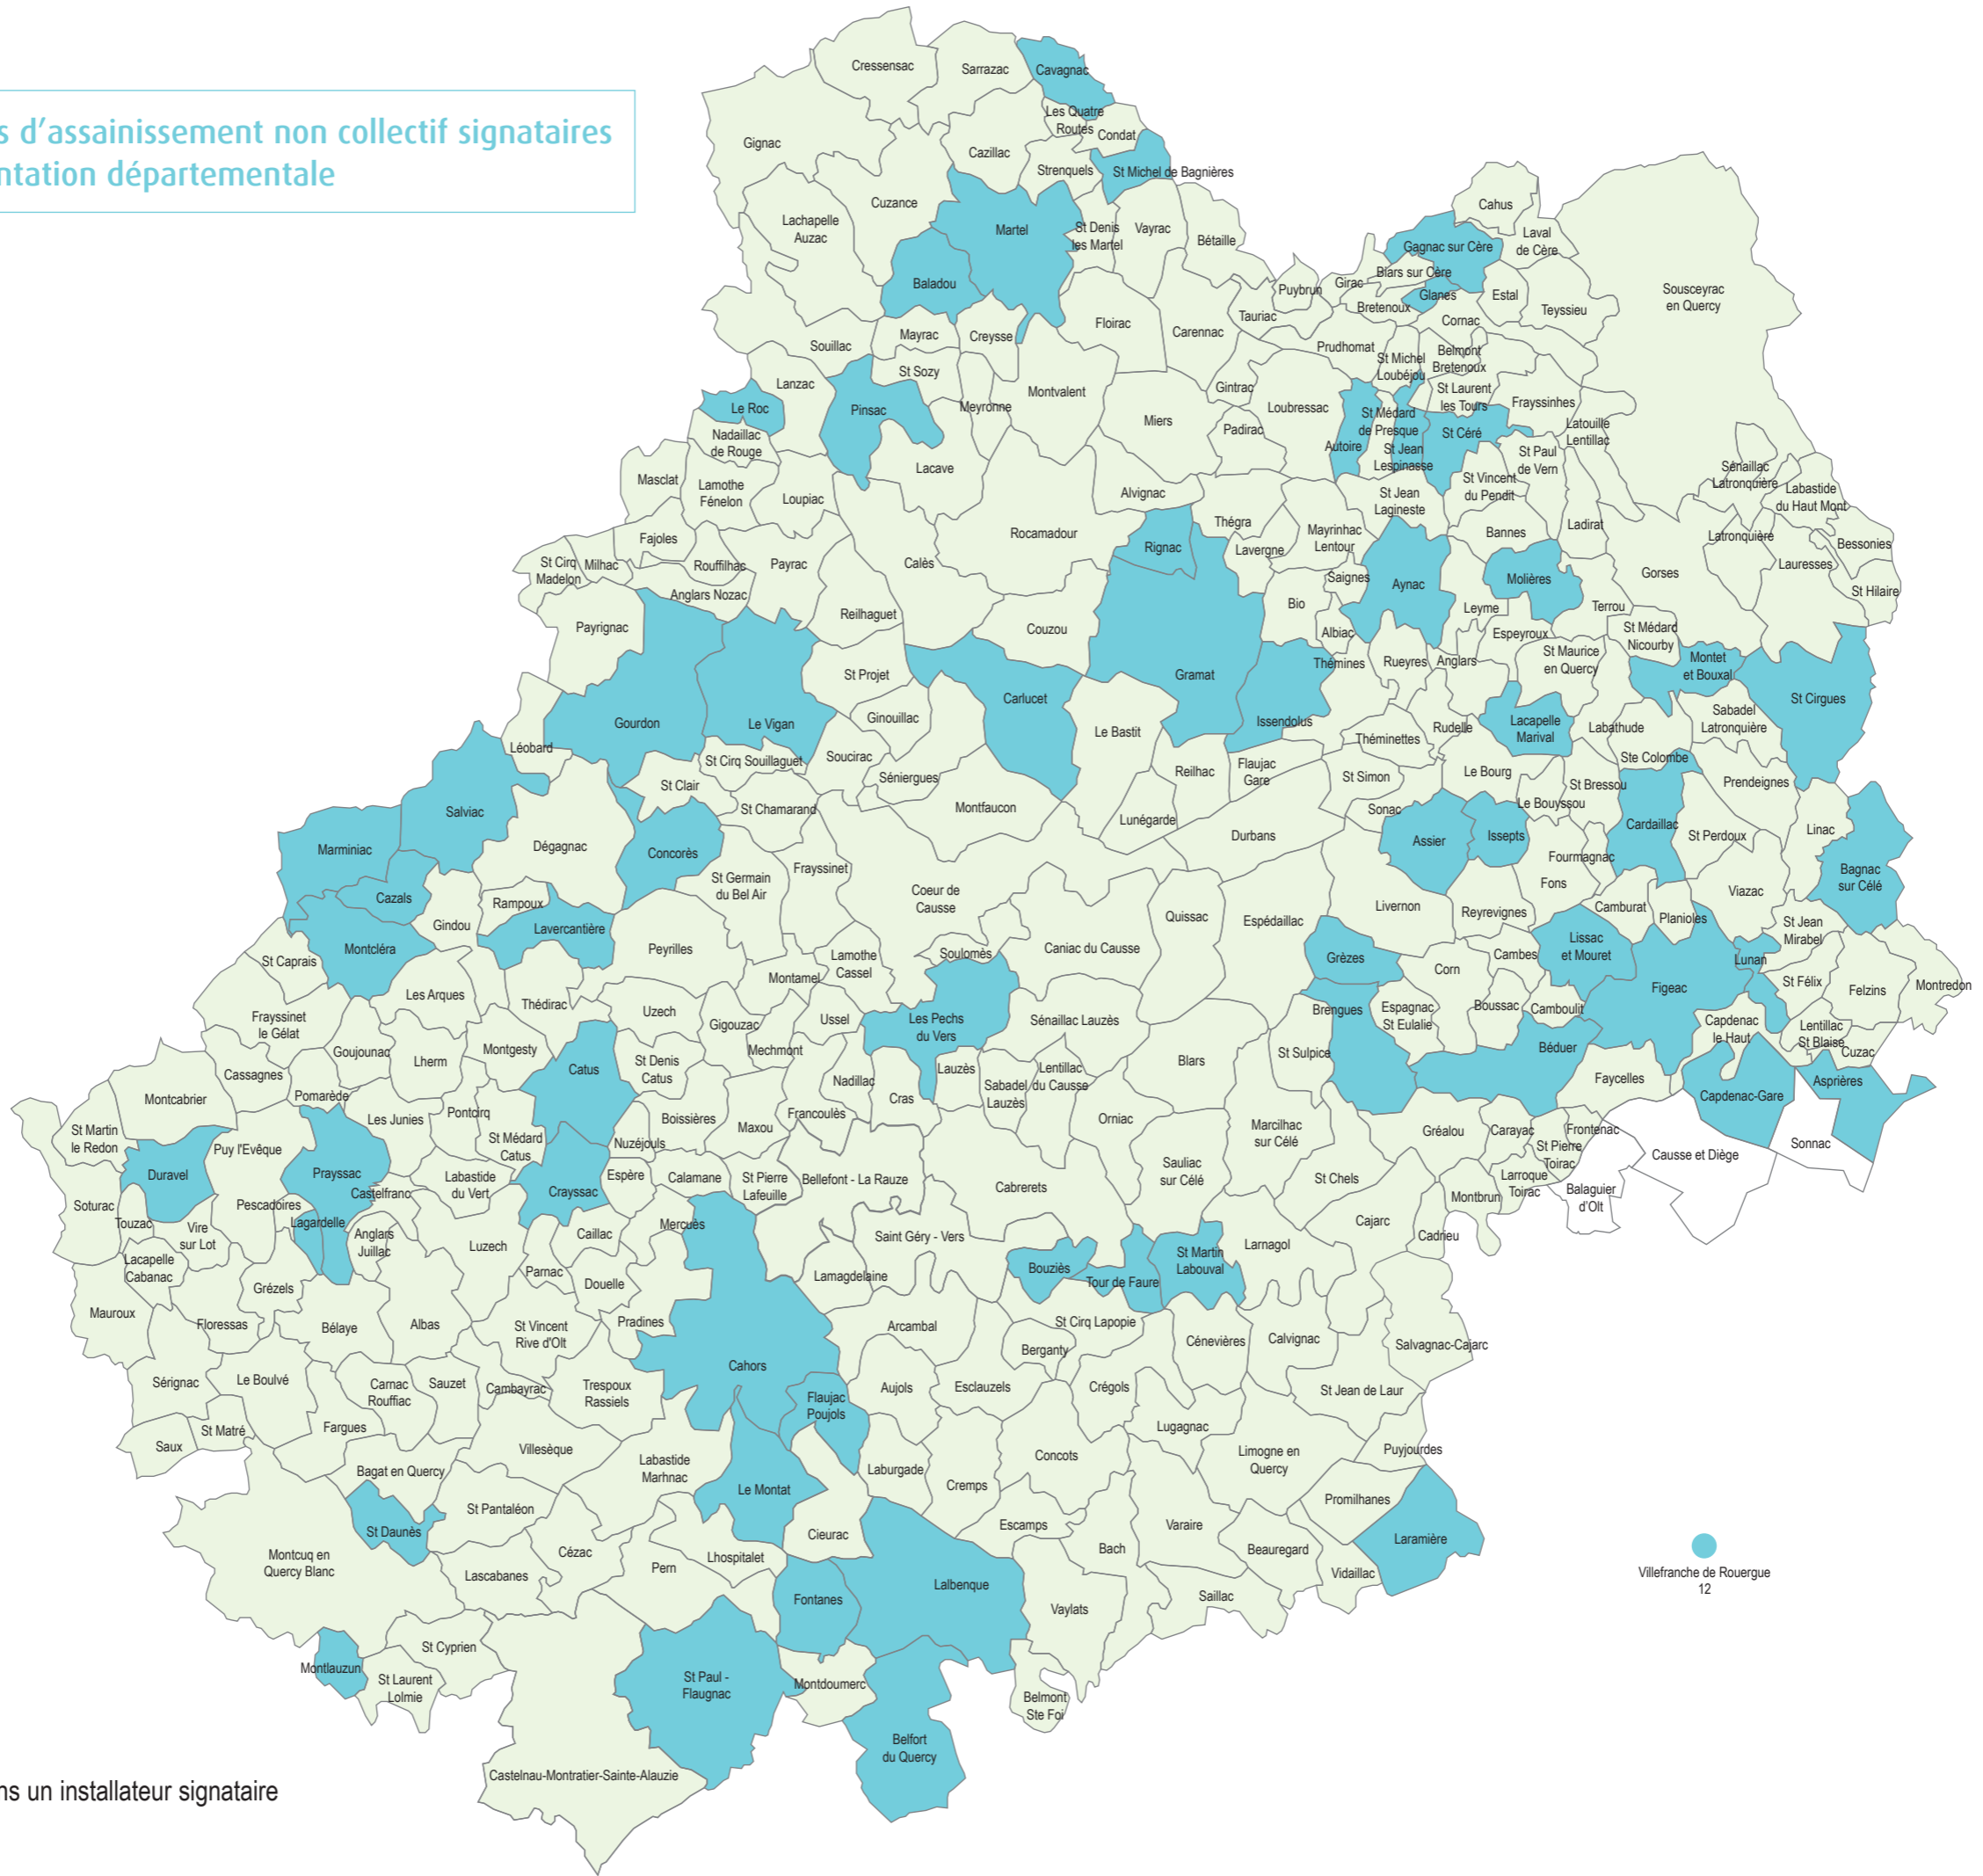

Installateurs de dispositifs d'assainissement non collectif signataires

Implantation départementale

■ Commune comptant au moins un installateur signataire

Villefranche de Rouergue
12