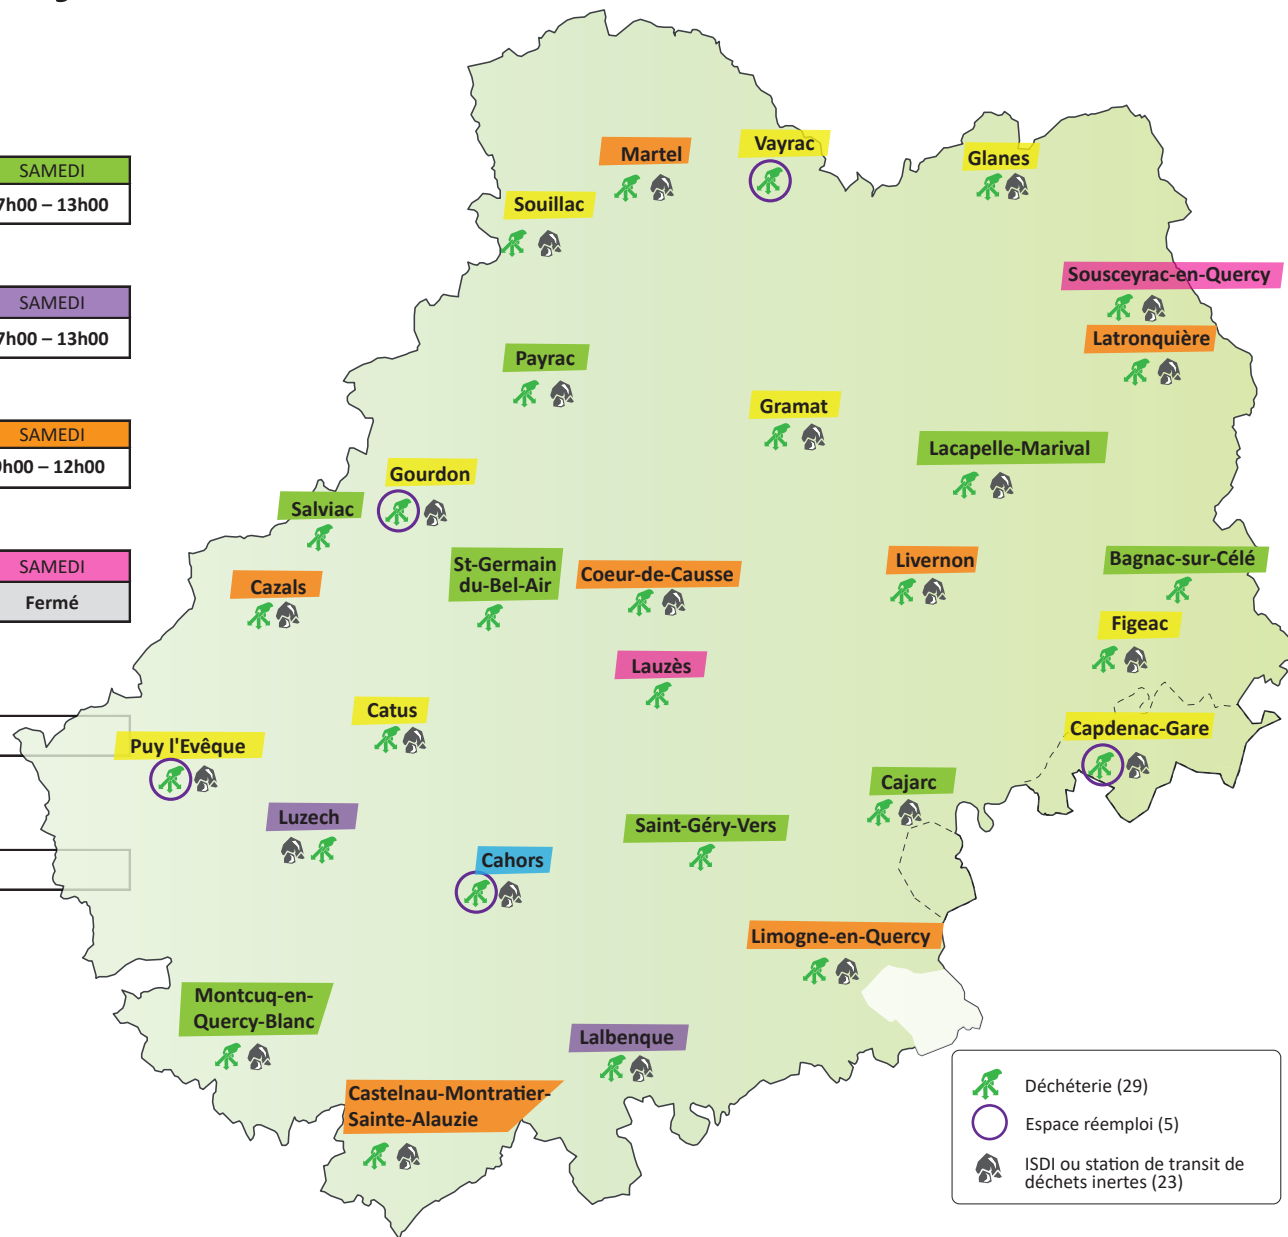

DU LUNDI AU SAMEDI

7h00 – 15h00

DU LUNDI AU SAMEDI

7h00 – 13h00

-  Déchèterie (29)
-  Espace réemploi (5)
-  ISDI ou station de transit de déchets inertes (23)

# Horaires d'été - déchèteries