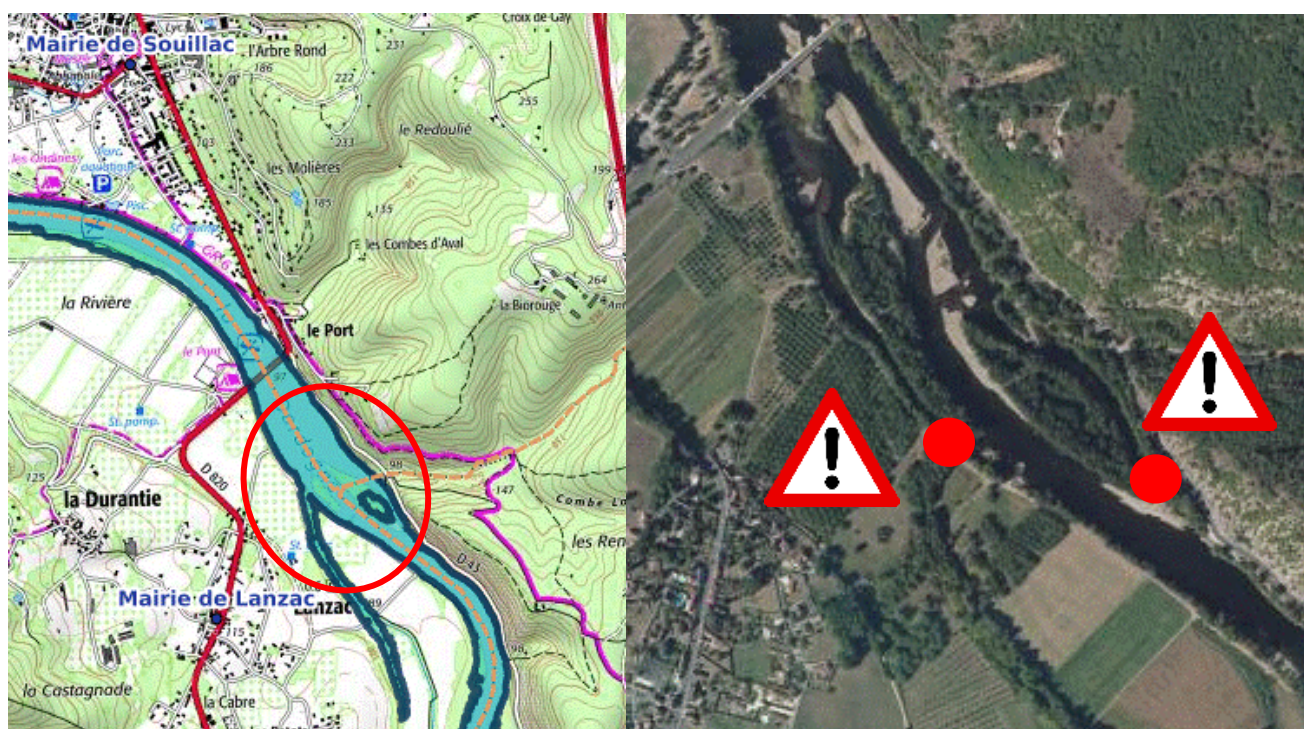

EPIDOR

GESTION DU DOMAINE PUBLIC FLUVIAL

AVIS AUX USAGERS n°2021-106

APPEL A VIGILANCE

Commune : Lanzac / Pinsac / Souillac

Département : Lot

Rivière : Dordogne

Date de début : 05 mai 2021

Date de fin : indéterminée

Évènement : Des arbres tombés dans les bras de gauche et de droite en amont du pont de la D 820 ont été constatés.

Jusqu'à leurs enlèvements, il ne faut pas s'engager dans ces bras. Il est demandé de rester au centre de la rivière.

Suite aux crues, soyez prudent sur la rivière et restez très vigilant. Respecter les consignes de sécurité pour les embarcations autorisées à naviguer.

EPIDOR - Etablissement Public Territorial du Bassin de la Dordogne